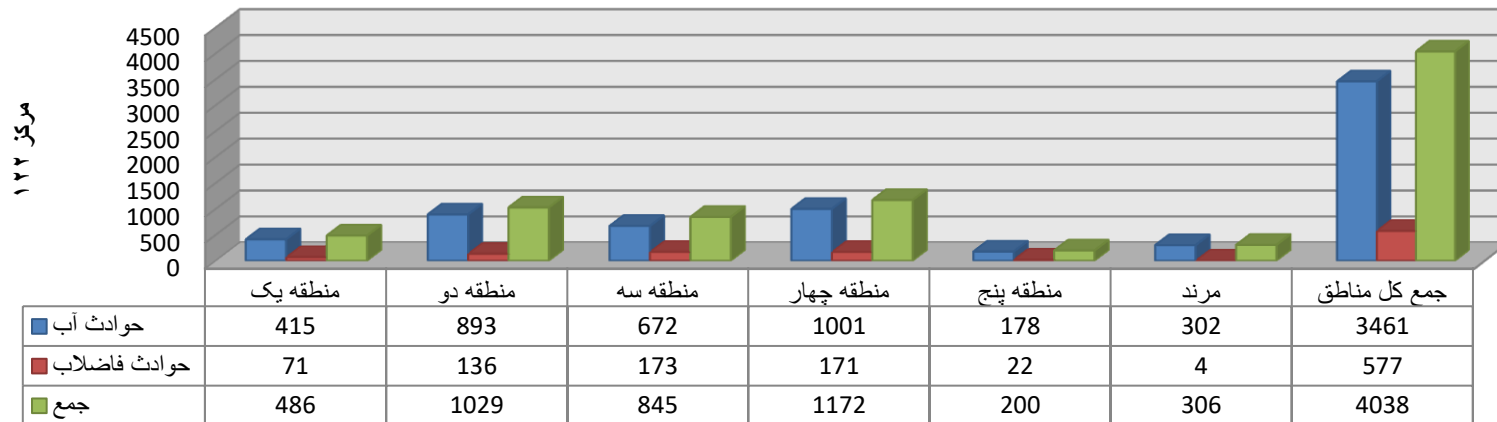

حوادث ثبت شده شهریور ماه سال ۱۴۰۰

تنظیم : سهیل غزنوی

تهیه شده در : مرکز مدیریت ارتباط با مشتریان (۱۲۲)